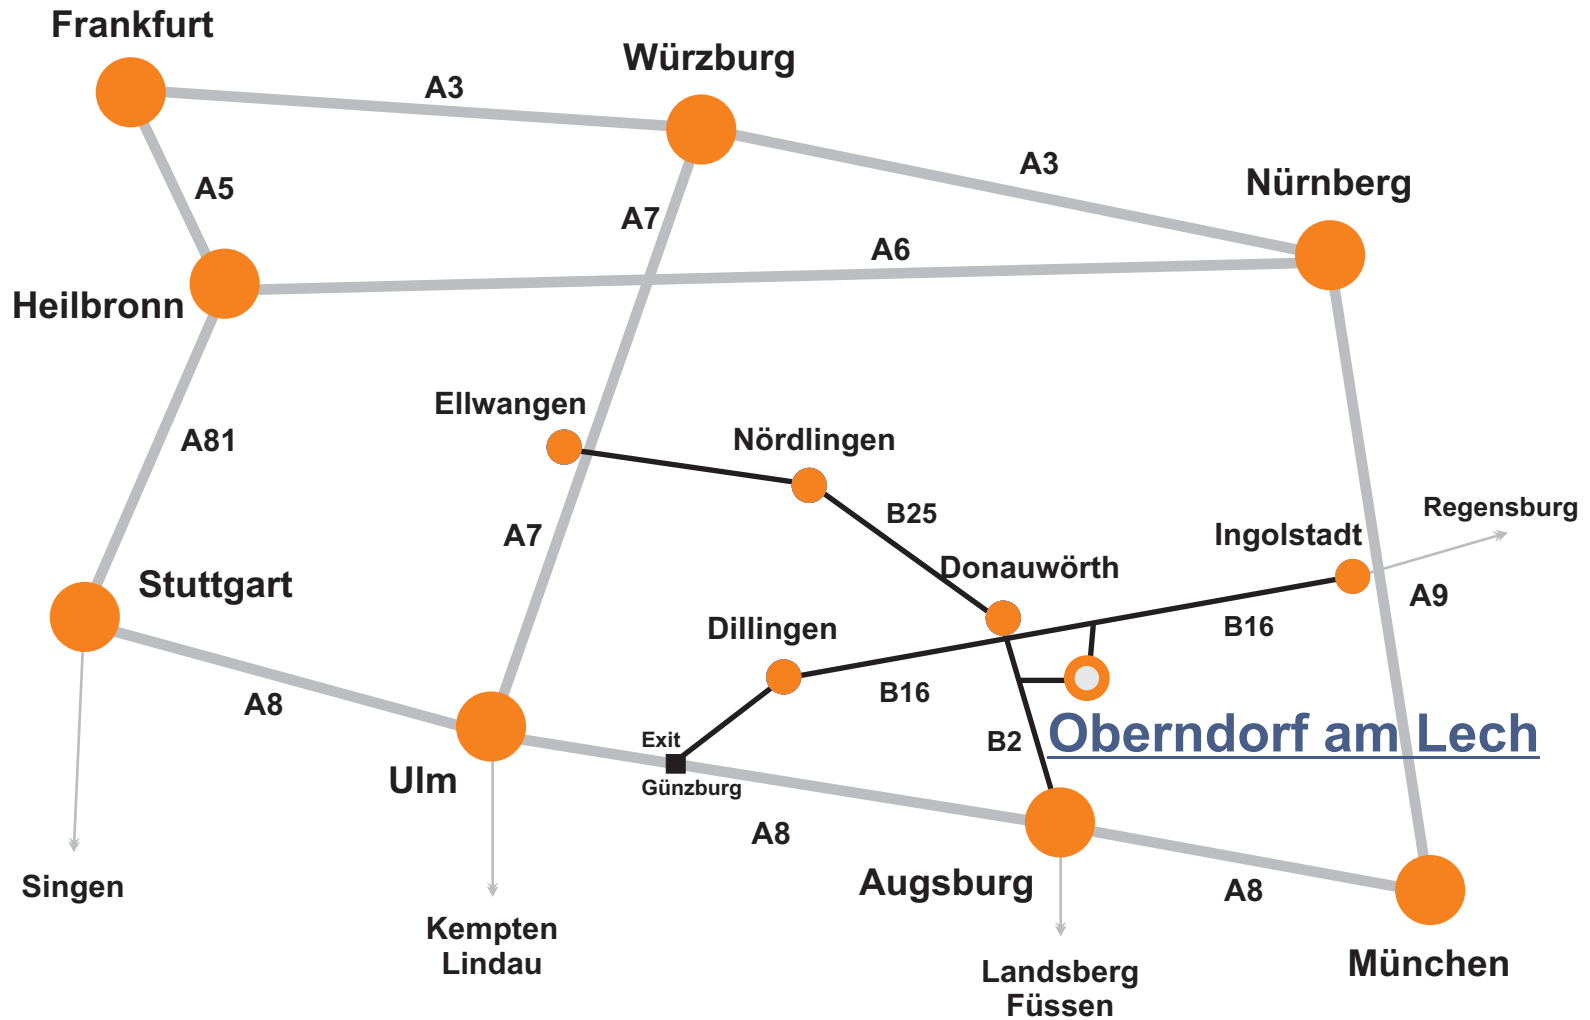

Ihre Anfahrt zu TIGRA, Oberndorf am Lech, Deutschland  
Your way to TIGRA, Oberndorf am Lech, Germany

TIGRA GmbH

Gewerbering 2  
86698 Oberndorf am Lech

Tel. +49 9090 9680 -01  
Fax +49 9090 9680 -50

E-Mail [info@tigra.de](mailto:info@tigra.de)  
[www.tigra.de](http://www.tigra.de)